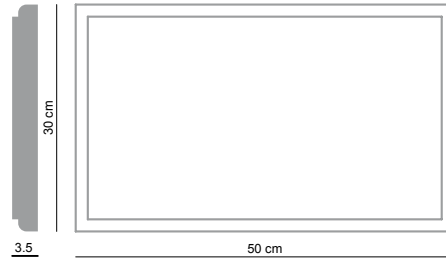

IMPERMEABILE

DPE3628
h 16,5 cm
l 56,5 cm
p 5,2 cm

DPE3626
h 187 cm
l 45,2/57 cm
p 5,2 cm

DPE3627
h 57 cm
l 40 cm
p 5,2 cm

DPE3631
h 20 cm
l 31 cm
p 8 cm

DPE3629
h 150 cm
l 21 cm
p 3,5 cm

DPE3630
h 20 cm
l 31 cm
p 8 cm

DPE3622
h 100 cm
l 30,5 cm
p 4 cm

DPE3624
h 30 cm
l 32 cm
p 4 cm

FACILE
INSTALLAZIONE

RESISTENTE
AGLI URTI

VERNICIABILE

IMPERMEABILE

DPE3632

Dimensioni: 30x50 cm