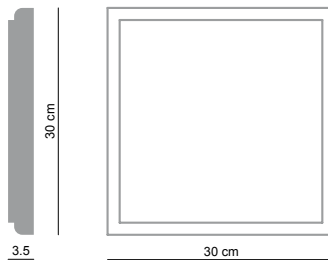

Dimensioni: 30x50 cm

DPE3633