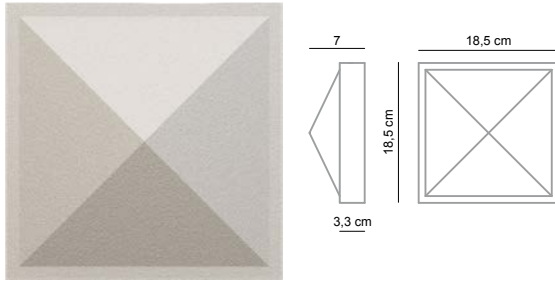

Profili per porte e finestre

Gli articoli
DPE03614 - DPE03615 - DPE03613
sono abbinabili tra loro

DPE3614