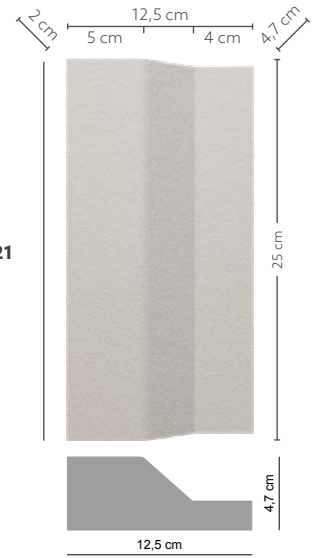

DPE3621

Zoccolo di base per art. DPE3619