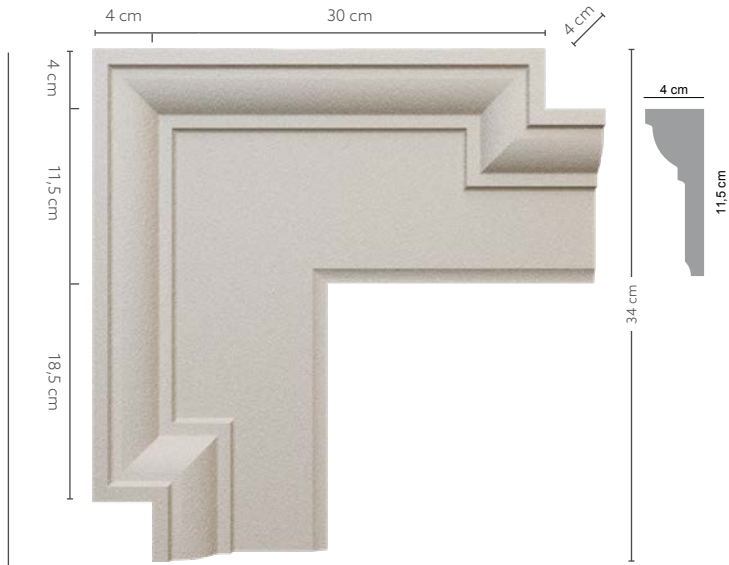

Profili per porte e finestre

Collanti dedicati
COL3681-COL3682
COL3683-COL3684
(Graniglia per ritocco)

Vedi pagina
144

FACILE
INSTALLAZIONE

RESISTENTE
AGLI URTI

VERNICIABILE

IMPERMEABILE

DPE3620

Sezione con art. DPE3619