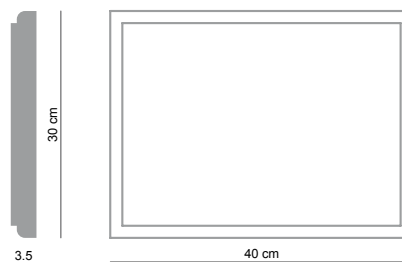

Dimensioni: 30x30 cm

DPE3634