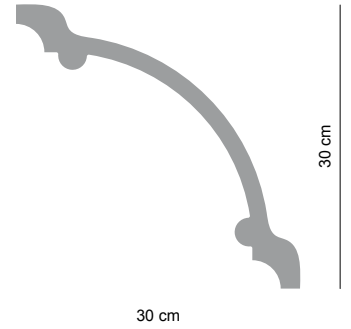

IMPERMEABILE

DPE3600

Dimensioni: 2 m

DPE3601

Dimensioni: 2 m

DPE3602

Dimensioni: 2 m

FACILE
INSTALLAZIONE

RESISTENTE
AGLI URTI

VERNICIABILE

IMPERMEABILE

DPE3603

29 cm

16,5 cm

Dimensioni: 2 m

DPE3604

21,5 cm

17,5 cm

Dimensioni: 2 m

FACILE
INSTALLAZIONE

RESISTENTE
AGLI URTI

VERNICIABILE

IMPERME-
ABILE

DPE3605

20,5 cm

9,7 cm

Dimensioni: 2 m

DPE3606

16 cm

8,3 cm

Dimensioni: 2 m

DPE3607