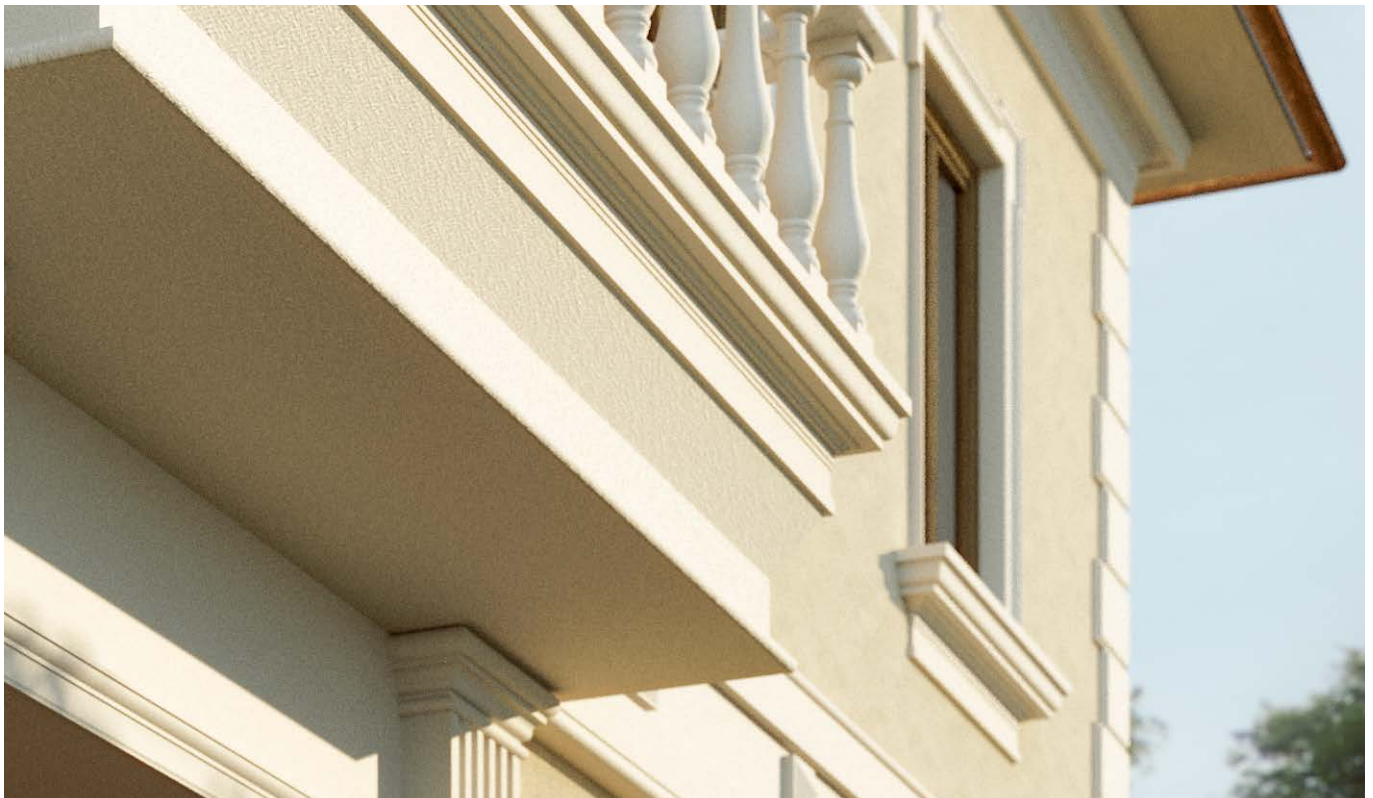

21,5 cm

17,5 cm

Dimensioni: 2 m