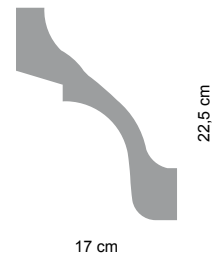

IMPERMEABILE

DPE3600

Dimensioni: 2 m

DPE3601

Dimensioni: 2 m

DPE3602

Dimensioni: 2 m

FACILE
INSTALLAZIONE

RESISTENTE
AGLI URTI

VERNICIABILE

IMPERMEABILE

DPE3603

29 cm

16,5 cm

Dimensioni: 2 m

DPE3604

21,5 cm

17,5 cm

Dimensioni: 2 m

FACILE
INSTALLAZIONE

RESISTENTE
AGLI URTI

VERNICIABILE

IMPERME-
ABILE

DPE3605

20,5 cm

9,7 cm

Dimensioni: 2 m

DPE3606

16 cm

8,3 cm

Dimensioni: 2 m

DPE3607