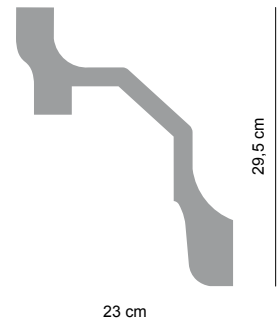

IMPERMEABILE

DPE3600

Dimensioni: 2 m

DPE3601

Dimensioni: 2 m

DPE3602

Dimensioni: 2 m

FACILE
INSTALLAZIONE

RESISTENTE
AGLI URTI

VERNICIABILE

IMPERMEABILE

DPE3603

29 cm

16,5 cm

Dimensioni: 2 m

DPE3604

21,5 cm

17,5 cm

Dimensioni: 2 m

FACILE
INSTALLAZIONE

RESISTENTE
AGLI URTI

VERNICIABILE

IMPERME-
ABILE

DPE3605

20,5 cm

9,7 cm

Dimensioni: 2 m

DPE3606

16 cm

8,3 cm

Dimensioni: 2 m

DPE3607