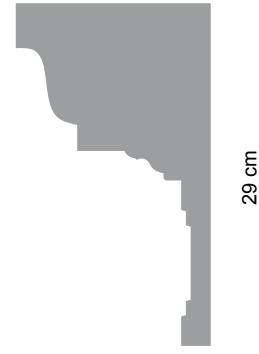

RESISTENTE
AGLI URTI

VERNICIABILE

IMPERMEABILE

DPE3603

29 cm

16,5 cm

Dimensioni: 2 m

DPE3604

21,5 cm

17,5 cm

Dimensioni: 2 m

FACILE
INSTALLAZIONE

RESISTENTE
AGLI URTI

VERNICIABILE

IMPERME-
ABILE

DPE3605

20,5 cm

9,7 cm

Dimensioni: 2 m

DPE3606

16 cm

8,3 cm

Dimensioni: 2 m

DPE3607