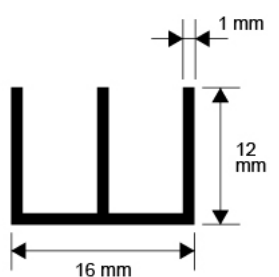

Profili in alluminio

► Profili fai da te Canalino doppia U

Barra: 2 m
Confezione: 10 pz (20 m)

PL3028

PL3029

PL3030

PL3031

PL3032