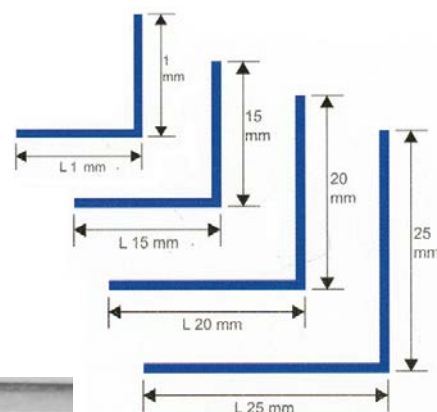

Misura: 20 mm
 Confezione: 18,20 m

PL3111

PL3112

PL3109

PL3110

► Profili fai da te

Angolare in alluminio anodizzato oro e argento

L'articolo Angolare è un profilo in alluminio anodizzato oro ed argento utilizzabile ove necessita la protezione di angoli e spigoli di muri e altre superfici

Barra: 2 m
Confezione: 20 pz (40 m)

PL2649
10x10mm

PL2631
10x10mm

PL3402
10x10 mm

PL1351
15x15mm

PL1352
15x15mm

PL3403
15x15 mm

PL1353
20x20mm