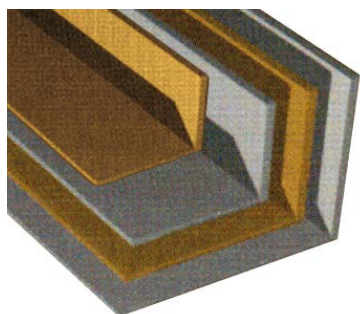

Barra: 1,66 m
 Confezione: 1 pz blisterato

La striscia di Carburundum **non è compresa**. Da ordinare rotolo a parte.

PL3075

PL3076

▶ Antiscivolo

Nastro adesivo in Carburundum, con elevata resistenza all'usura. Normalmente usato per rendere antiscivolo gradini di scale in ambienti pubblici e privati. Si consiglia di applicare due strisce per pedata avendo cura di arrotondare le estremità.

Misura: 20 mm
 Confezione: 18,20 m

PL3111

PL3112

PL3109

PL3110

► Profili fai da te

Angolare in alluminio anodizzato oro e argento

L'articolo Angolare è un profilo in alluminio anodizzato oro ed argento utilizzabile ove necessita la protezione di angoli e spigoli di muri e altre superfici

Barra: 2 m
Confezione: 20 pz (40 m)

PL2649
10x10mm

PL2631
10x10mm

PL3402
10x10 mm

PL1351
15x15mm

PL1352
15x15mm

PL3403
15x15 mm

PL1353
20x20mm