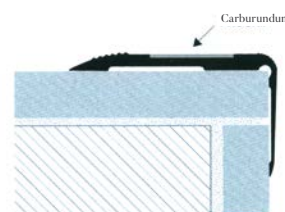

PL3073

PL3074

Barra:	2,7 m
Confezione:	1 pz

▶ Battiscopa alluminio anodizzato argento

Barra:	2 m
Confezione:	1 pz

Profili in alluminio

▶ Paragradino / antiscivolo

Paragradino antiscivolo in alluminio anodizzato con inserto per alloggiamento nastro antisdrucchiolo in Carburundum. Preforato e fornito di viti e tasselli per l'installazione.

Barra: 1,66 m
 Confezione: 1 pz blisterato

La striscia di Carburundum **non è compresa**. Da ordinare rotolo a parte.

PL3075

PL3076

▶ Antiscivolo

Nastro adesivo in Carburundum, con elevata resistenza all'usura. Normalmente usato per rendere antiscivolo gradini di scale in ambienti pubblici e privati. Si consiglia di applicare due strisce per pedata avendo cura di arrotondare le estremità.