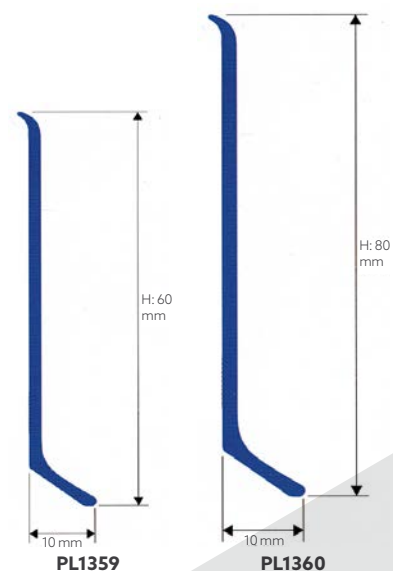

PL3073

PL3074

Barra:	2,7 m
Confezione:	1 pz

▶ Battiscopa alluminio anodizzato argento

Barra:	2 m
Confezione:	1 pz

Profili in alluminio

▶ Paragradino / antiscivolo

Paragradino antiscivolo in alluminio anodizzato con inserto per alloggiamento nastro antisdrucchiolo in Carburundum. Preforato e fornito di viti e tasselli per l'installazione.

Barra: 2 m
Confezione: 20 pz (40 m)

PL2649
10x10mm

PL2631
10x10mm

PL3402
10x10 mm

PL1351
15x15mm

PL1352
15x15mm

PL3403
15x15 mm

PL1353
20x20mm