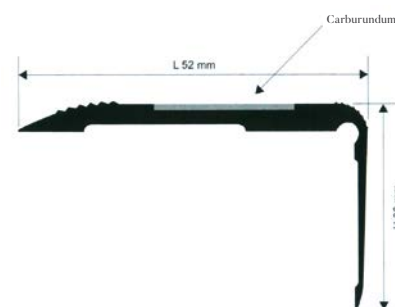

Profili in alluminio

▶ Paragradino / antiscivolo

Paragradino antiscivolo in alluminio anodizzato con inserto per alloggiamento nastro antisdrucchiolo in Carburundum. Preforato e fornito di viti e tasselli per l'installazione.

Barra: 1,66 m
Confezione: 1 pz blisterato

La striscia di Carburundum **non è compresa**. Da ordinare rotolo a parte.

▶ Antiscivolo

Nastro adesivo in Carburundum, con elevata resistenza all'usura. Normalmente usato per rendere antiscivolo gradini di scale in ambienti pubblici e privati. Si consiglia di applicare due strisce per pedata avendo cura di arrotondare le estremità.

Misura: 20 mm
Confezione: 18,20 m