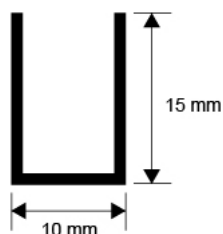

► Profili fai da te

Angolare in alluminio anodizzato oro e argento

L'articolo Angolare è un profilo in alluminio anodizzato oro ed argento utilizzabile ove necessita la protezione di angoli e spigoli di muri e altre superfici

Barra: 2 m
Confezione: 20 pz (40 m)

► Canalino ad U

Barra: 2 m
Confezione: 10 pz (20 m)