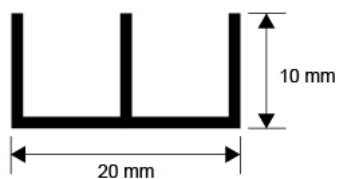

Profili in alluminio

► Profili fai da te Canalino doppia U

Barra: 2 m
Confezione: 10 pz (20 m)

PL3028

PL3029

PL3030

PL3031

PL3032

PL3033

PL3034

PL3035

PL3036

► Piatto

Barra: 2 m
Confezione: 10 pz (20 m)

PL3037

PL3038

PL3039

PL3040

PL3041

PL3042

PL3043

PL3044

PL3045