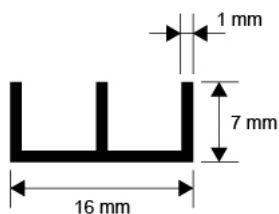

Profili in alluminio

► Profili fai da te Canalino doppia U

Barra: 2 m
Confezione: 10 pz (20 m)

PL3028

PL3029

PL3030

PL3031

PL3032