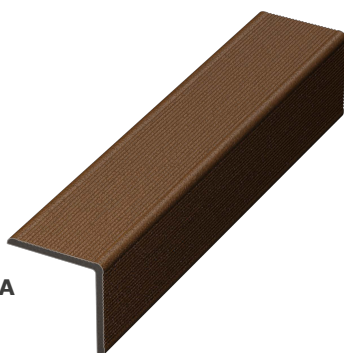

Rivestimenti murali da esterno WPC

EWP3960 - ACERO

Dimensioni / Size: 21,9x2,6x300 cm
Confezioni / Packages: 2,40 mq

EWP3962 - ACERO

Dimensioni / Size: 5,5x5,5x300 cm
Confezioni / Packages: 1 pz

EWP3961 - JAVA

Dimensioni / Size: 21,9x2,6x300 cm
Confezioni / Packages: 2,40 mq

EWP3963- JAVA

Dimensioni / Size: 5,5x5,5x300 cm
Confezioni / Packages: 1 pz

FACILE INSTALLAZIONE
EASY INSTALLATION

RESISTENTE AGLI URTI
IMPACT RESISTANT