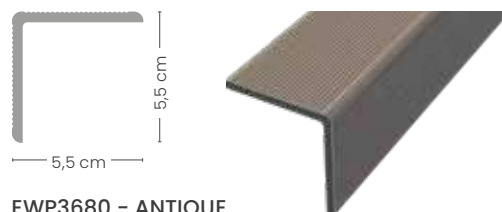

EWP3674 - ANTIQUE

EWP3680 - ANTIQUE