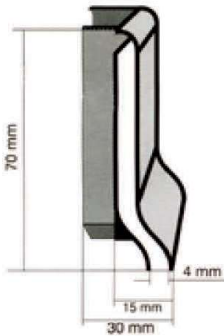

Angolare esterno