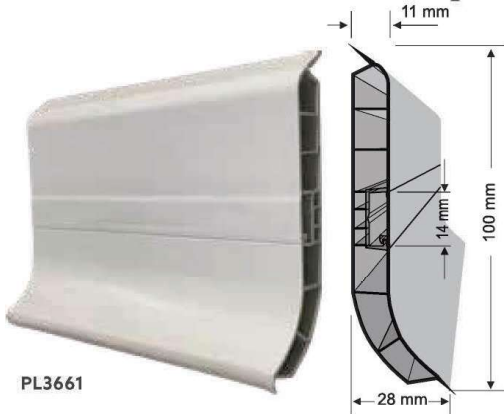

► Battiscopa in PVC Sanitario

Misure:
Lunghezza aste: 2,2 m
Confezione: 30 pz - 66 m

PL3661

PL3667
Tappo SX

PL3661

PL3665
Angolo
esterno

PL3664
Angolo
interno

PL3666
Tappo DX

Schema di montaggio

Battiscopa / Profili

► Paraspigoli in PVC espanso

Liscio

| | |
|-------------|-------------|
| Spessore: | 3 mm |
| Misure: | 40 x 40 mm |
| Lunghezza: | 3 mm |
| Confezione: | 20 pz (60m) |