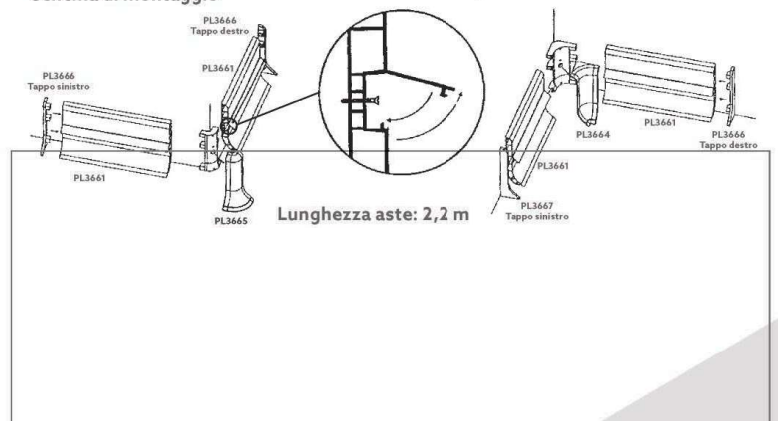

► Battiscopa in PVC Sanitario

Misure:
Lunghezza aste: 2,2 m
Confezione: 30 pz - 66 m

PL3661

PL3667
Tappo SX

PL3661

PL3665
Angolo
esterno

PL3664
Angolo
interno

PL3666
Tappo DX

Schema di montaggio

Battiscopa / Profili

► Paraspigoli in PVC espanso

Liscio

| | |
|-------------|-------------|
| Spessore: | 3 mm |
| Misure: | 40 x 40 mm |
| Lunghezza: | 3 mm |
| Confezione: | 20 pz (60m) |