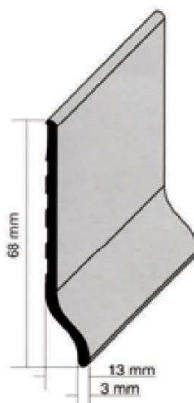

Battiscopa Profili

COLLANTI DEDICATI
COL3589 - COL3590
COL3591 (SIGILLATURE)
Vedi pagine 54 e 55

- ▶ Battiscopa in PVC
- ▶ Angolari in PVC
- ▶ Paraspigoli in PVC

▶ Battiscopa in PVC espanso

| | |
|-------------|-------------|
| Spessore: | 3 mm |
| Altezza: | 68 mm |
| Lunghezza: | 2 mm |
| Profondità: | 13 mm |
| Confezione: | 20 pz (40m) |

Schema di montaggio

Battiscopa / Profili

► Paraspigoli in PVC espanso

Liscio

| | |
|-------------|-------------|
| Spessore: | 3 mm |
| Misure: | 40 x 40 mm |
| Lunghezza: | 3 mm |
| Confezione: | 20 pz (60m) |