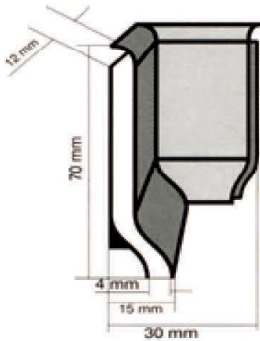

PL1287
Bianco

PL2284
Grigio

PL1288
Nero

PL1289
Rovere

PL1290
Mogano

PL1291
Noce

Battiscopa in PVC Large

Misure:
Lunghezza: 2 m
Confezione: 10 pz - 20 m

► Battiscopa in PVC Sanitario

Misure:
Lunghezza aste: 2,2 m
Confezione: 30 pz - 66 m

PL3661

PL3667
Tappo SX

PL3661

PL3665
Angolo
esterno

PL3664
Angolo
interno

PL3666
Tappo DX

Schema di montaggio

Battiscopa / Profili

► Paraspigoli in PVC espanso

Liscio

| | |
|-------------|-------------|
| Spessore: | 3 mm |
| Misure: | 40 x 40 mm |
| Lunghezza: | 3 mm |
| Confezione: | 20 pz (60m) |

| | |
|-------------|-------------|
| Spessore: | 4 mm |
| Misure: | 29 x 29 mm |
| Lunghezza: | 3 mm |
| Confezione: | 20 pz (60m) |

PL1278
Argento opaco

PL1279
Argento lucido

PL1280
Oro opaco

PL1281
Oro lucido