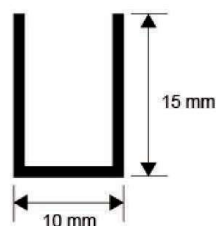

PL3025

PL3026

PL3027