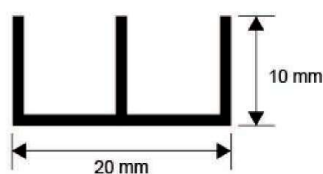

PL3022

PL3023

PL3024

PL3025

PL3026

PL3027

► Profili fai da te

Canalino doppia U

Barra: 2 m
 Confezione: 10 pz (20 m)

► Piatto

Barra: 2 m
 Confezione: 10 pz (20 m)

Profili in alluminio

► Profili fai da te Tubo vuoto

Barra: 2 m
Confezione: 10 pz (20 m)

► Tubo quadro vuoto

Barra: 2 m
Confezione: 10 pz (20 m)

► Profili fai da te Unghietta

Barra: 2 m
Confezione: 10 pz (20 m)

► Profilo moquette

Barra: 2,7 m
Confezione: 1 pz

Barra: 0,73 m
Confezione: 1 pz

CON ADESIVO

PL1347

PL1348