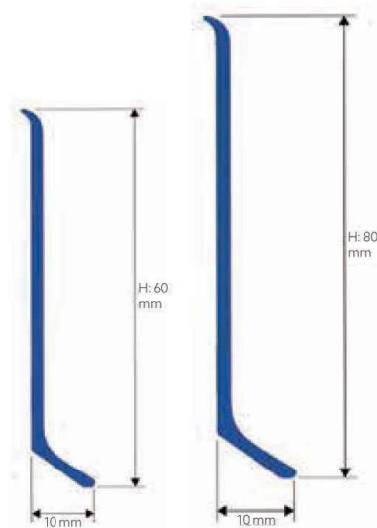

PL3073

PL3074

Barra: 2,7 m
Confezione: 1 pz

▶ Battiscopa alluminio anodizzato argento

Barra: 2 m
Confezione: 1 pz

PL1359

€ 14,56

PL1360

Misura: 20 mm
Confezione: 18,20 m

PL3111

PL3112

PL3109

PL3110

Profili in alluminio

► Profili fai da te

Angolare in alluminio anodizzato oro e argento