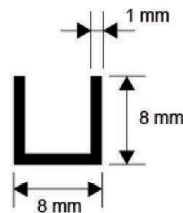

PL1355
25x25mm

PL1356
25x25mm

PL3405
25x25 mm

► Canalino ad U

Barra: 2 m
Confezione: 10 pz (20 m)

PL3019

PL3020

PL3021

Barra: 2 m
 Confezione: 10 pz (20 m)

► Piatto

Barra: 2 m
 Confezione: 10 pz (20 m)

Profili in alluminio

► Profili fai da te Tubo vuoto

Barra: 2 m
Confezione: 10 pz (20 m)

► Tubo quadro vuoto

Barra: 2 m
Confezione: 10 pz (20 m)