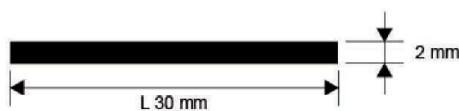

PL3022

PL3023

PL3024

PL3025

PL3026

PL3027

► Profili fai da te

Canalino doppia U

Barra: 2 m
 Confezione: 10 pz (20 m)

► Piatto

Barra: 2 m
 Confezione: 10 pz (20 m)

Profili in alluminio

► Profili fai da te Tubo vuoto

Barra: 2 m
Confezione: 10 pz (20 m)

► Tubo quadro vuoto

Barra: 2 m
Confezione: 10 pz (20 m)