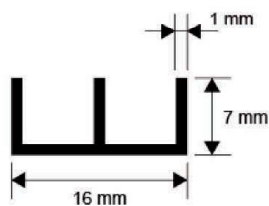

PL3022

PL3023

PL3024

PL3025

PL3026

PL3027

► Profili fai da te

Canalino doppia U

Barra: 2 m
 Confezione: 10 pz (20 m)

► Piatto

Barra: 2 m
 Confezione: 10 pz (20 m)

Profili in alluminio

► Profili fai da te Tubo vuoto

Barra: 2 m
Confezione: 10 pz (20 m)

► Tubo quadro vuoto

Barra: 2 m
Confezione: 10 pz (20 m)

► Profili fai da te Unghietta

Barra: 2 m
Confezione: 10 pz (20 m)

► Profilo moquette

Barra: 2,7 m
Confezione: 1 pz

Barra: 0,73 m
Confezione: 1 pz

CON ADESIVO

PL1347

PL1348