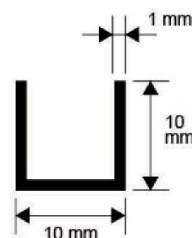

PL1355
25x25mm

PL1356
25x25mm

PL3405
25x25 mm

► Canalino ad U

Barra: 2 m
Confezione: 10 pz (20 m)

PL3019

PL3020

PL3021

Barra: 2 m
 Confezione: 10 pz (20 m)

► Piatto

Barra: 2 m
 Confezione: 10 pz (20 m)

Profili in alluminio

► Profili fai da te Tubo vuoto

Barra: 2 m
Confezione: 10 pz (20 m)

► Tubo quadro vuoto

Barra: 2 m
Confezione: 10 pz (20 m)