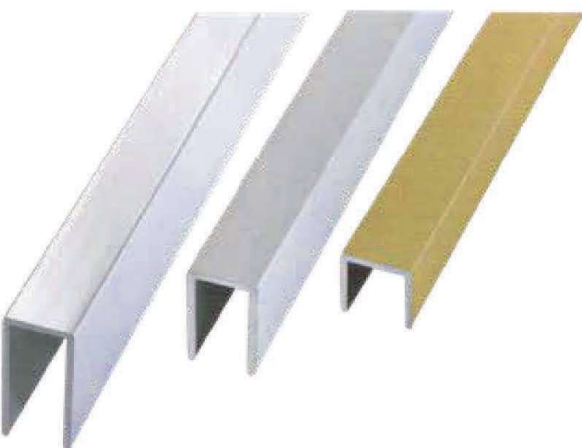

► Canalino ad U

Barra: 2 m
Confezione: 10 pz (20 m)

PL3019

PL3020

PL3021

PL3022

PL3023

PL3024

PL3025

PL3026

PL3027