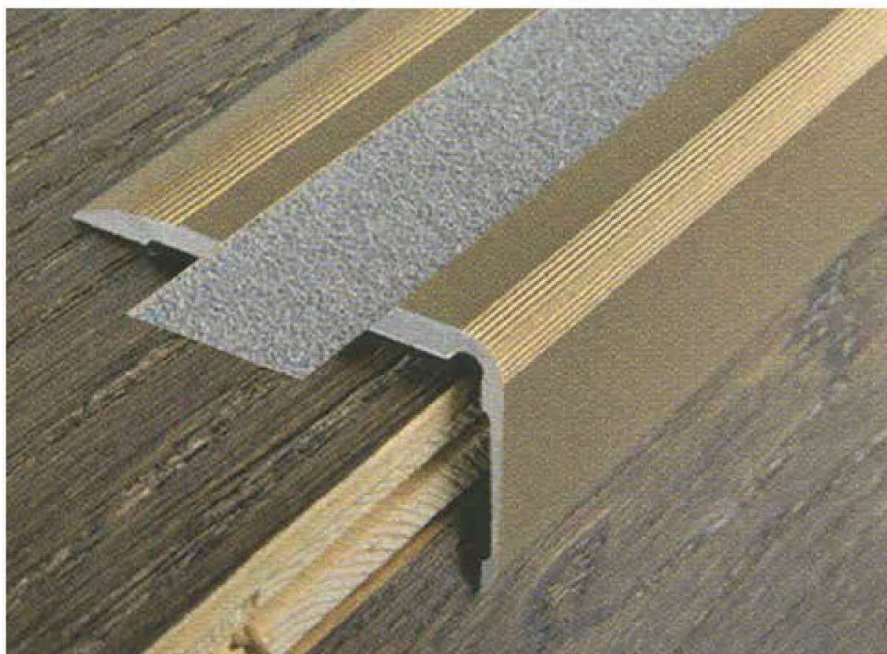

Profili in Alluminio

- ▶ Profili per pavimentazioni
 - ▶ Battiscopa in alluminio
 - ▶ Paragradino / antiscivolo
 - ▶ Profili fai da te
 - ▶ Profili moquette

▶ Profili per pavimentazioni

Profilo in alluminio per giunzione per pavimentazioni. Utilizzabile su varie tipologie di pavimenti: parquet, laminato, ceramica, PVC, di semplice installazione perché provvisto di adesivo.

PL3073

PL3074

Barra: 2,7 m
Confezione: 1 pz

▶ Battiscopa alluminio anodizzato argento

Barra: 2 m
Confezione: 1 pz

PL1359

€ 14,56

PL1360

€ 18,53

▶ Paragradino / antiscivolo

Paragradino antiscivolo in alluminio anodizzato con inserto per alloggiamento nastro antisdrucciolo in Carburundum. Preforato e fornito di viti e tasselli per l'installazione.

Barra: 1,66 m
Confezione: 1 pz blisterato

La striscia di Carburundum **non è compresa**. Da ordinare rotolo a parte.

PL3075

PL3076

▶ Antiscivolo

Nastro adesivo in Carburundum, con elevata resistenza all'usura. Normalmente usato per rendere antiscivolo gradini di scale in ambienti pubblici e privati. Si consiglia di applicare due strisce per pedata avendo cura di arrotondare le estremità.