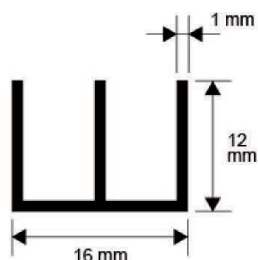

PL3022

PL3023

PL3024

PL3025

PL3026

PL3027

► Profili fai da te

Canalino doppia U

Barra: 2 m
 Confezione: 10 pz (20 m)

► Piatto

Barra: 2 m
 Confezione: 10 pz (20 m)

Profili in alluminio

► Profili fai da te Tubo vuoto

Barra: 2 m
Confezione: 10 pz (20 m)

► Tubo quadro vuoto

Barra: 2 m
Confezione: 10 pz (20 m)

► Profili fai da te Unghietta

Barra: 2 m
Confezione: 10 pz (20 m)

► Profilo moquette

Barra: 2,7 m
Confezione: 1 pz

Barra: 0,73 m
Confezione: 1 pz

CON ADESIVO

PL1347

PL1348