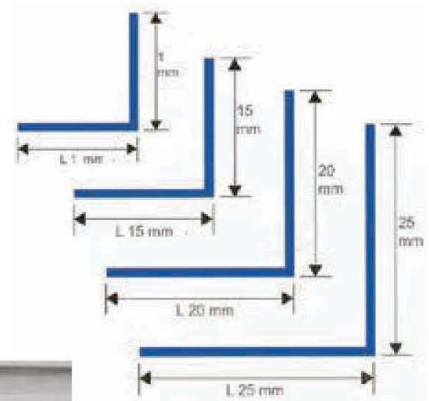

PL2649
10x10mm

PL2631
10x10mm

PL3402
10x10 mm

PL1351
15x15mm

PL1352
15x15mm

PL3403
15x15 mm

PL1353
20x20mm

PL1354
20x20mm

PL3404
20x20 mm

PL1355
25x25mm

PL1356
25x25mm

PL3405
25x25 mm