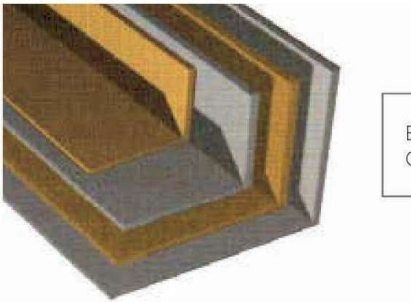

Barra: 1,66 m
Confezione: 1 pz blisterato

La striscia di Carburundum **non è compresa**. Da ordinare rotolo a parte.

PL3075

PL3076

▶ Antiscivolo

Nastro adesivo in Carburundum, con elevata resistenza all'usura. Normalmente usato per rendere antiscivolo gradini di scale in ambienti pubblici e privati. Si consiglia di applicare due strisce per pedata avendo cura di arrotondare le estremità.

Misura: 20 mm
Confezione: 18,20 m

PL3111

PL3112

PL3109

PL3110

Profili in alluminio

► Profili fai da te

Angolare in alluminio anodizzato oro e argento

L'articolo Angolare è un profilo in alluminio anodizzato oro ed argento utilizzabile ove necessita la protezione di angoli e spigoli di muri e altre superfici

Barra: 2 m
Confezione: 20 pz (40 m)

PL2649
10x10mm