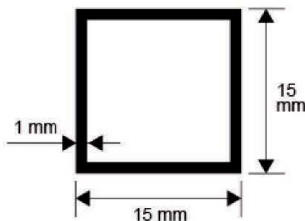

Barra: 2 m
 Confezione: 10 pz (20 m)

► Piatto

Barra: 2 m
 Confezione: 10 pz (20 m)

Profili in alluminio

► Profili fai da te Tubo vuoto

Barra: 2 m
Confezione: 10 pz (20 m)

► Tubo quadro vuoto

Barra: 2 m
Confezione: 10 pz (20 m)

► Profili fai da te Unghietta

Barra: 2 m
Confezione: 10 pz (20 m)

► Profilo moquette

Barra: 2,7 m
Confezione: 1 pz

Barra: 0,73 m
Confezione: 1 pz

CON ADESIVO

PL1347

PL1348