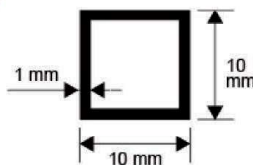

Barra: 2 m
 Confezione: 10 pz (20 m)

► Piatto

Barra: 2 m
 Confezione: 10 pz (20 m)

Profili in alluminio

► Profili fai da te Tubo vuoto

Barra: 2 m
Confezione: 10 pz (20 m)

► Tubo quadro vuoto

Barra: 2 m
Confezione: 10 pz (20 m)

► Profili fai da te Unghietta

Barra: 2 m
Confezione: 10 pz (20 m)

► Profilo moquette

Barra: 2,7 m
Confezione: 1 pz

Barra: 0,73 m
Confezione: 1 pz

CON ADESIVO

PL1347

PL1348