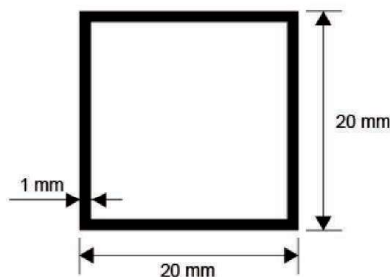

Barra: 2 m
 Confezione: 10 pz (20 m)

► Piatto

Barra: 2 m
 Confezione: 10 pz (20 m)

Profili in alluminio

► Profili fai da te Tubo vuoto

Barra: 2 m
Confezione: 10 pz (20 m)

► Tubo quadro vuoto

Barra: 2 m
Confezione: 10 pz (20 m)

► Profili fai da te Unghietta

Barra: 2 m
Confezione: 10 pz (20 m)

► Profilo moquette

Barra: 2,7 m
Confezione: 1 pz

Barra: 0,73 m
Confezione: 1 pz

CON ADESIVO

PL1347

PL1348