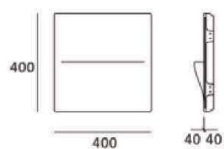

Voltaggio	Frequenza	Attacco luce	Watt
220-240V	50Hz	G9	MAX 40W

IP20
ROHS