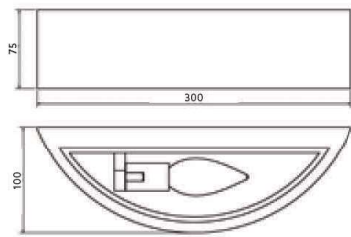

Illuminotecnica in gesso

- ▶ Luci da parete
- ▶ Luci da incasso parete
- ▶ Luci da incasso soffitto
- ▶ Luci da soffitto
- ▶ Luci da incasso parete/soffitto

Luci da parete

Voltaggio	Frequenza	Attacco luce	Watt
220-240V	50Hz	E14	40W