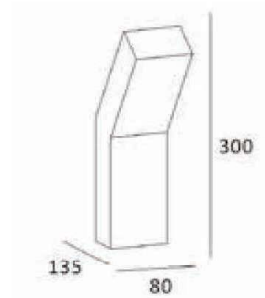

IL2607

IL2608

Voltaggio	Frequenza	Attacco luce	Watt
220-240V	50Hz	E14	40W

Illuminotecnica in gesso

IL2868

Voltaggio	Frequenza	Attacco luce	Watt
220-240V	50Hz	G9	MAX 40W

► Luci da incasso parete

IL2609