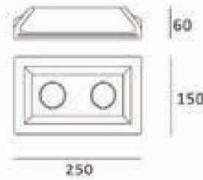

Voltaggio	Frequenza	Attacco luce	Watt
	220-240V	50Hz	GU10	MAX 50 W
		IP20		
		ROHS		

	Voltaggio	Frequenza	Attacco luce	Watt
	220-240V	50Hz	GU10	MAX 50 W
		IP20		
		ROHS