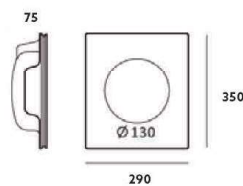

IL2617

Voltaggio	uscita in corrente costante	Attacco luce	Watt
220-240V	HZ50	GU10	MAX35W
IP20	CE	ROHS