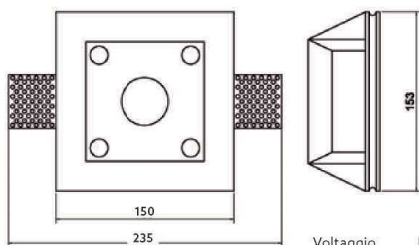

► Luci da incasso soffitto

Voltaggio	Frequenza	Attacco luce	Watt
220-240V	50Hz	GU10	35/50W

Voltaggio	Frequenza	Attacco luce	Watt
220-240V	50Hz	GU10	35/50W

Voltaggio	Frequenza	Attacco luce	Watt
220-240V	50Hz	GU10	35/50W