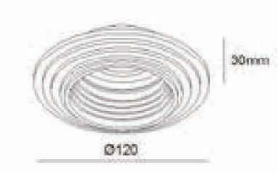

Illuminotecnica in gesso

Voltaggio	Frequenza	Attacco luce	Watt
220-240V	50Hz	GU10	MAX 50 W

IP20

 ROHS

IL2884

IL2885

Voltaggio	Frequenza	Attacco luce	Watt
220-240V	50Hz	GU10	MAX 50 W

IP20