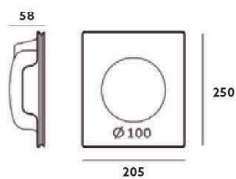

Voltaggio	uscita in corrente costante	Attacco luce	Watt
220-240V	HZ50	GU10	MAX35W
IP20	CE	ROHS