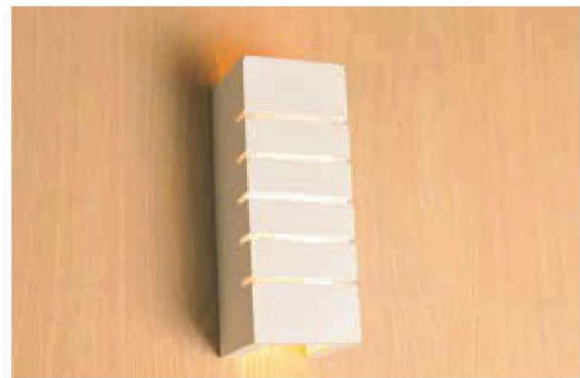

Voltaggio	Frequenza	Attacco luce	Watt
220-240V	50Hz	E14	40W

Voltaggio	Frequenza	Attacco luce	Watt
220-240V	50Hz	G9	40W

Voltaggio	Frequenza	Attacco luce	Watt
220-240V	50Hz	R7S	100W

Voltaggio	Frequenza	Attacco luce	Watt
220-240V	50Hz	E14	40W