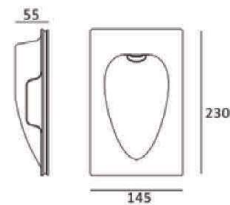

Voltaggio	Frequenza	Attacco luce	Watt
220-240V	50Hz	E14	MAX 40W

IP20

 ROHS

Illuminotecnica in gesso

IL2614

Voltaggio	uscita in corrente costante	Attacco luce	Watt
DC 3. 2V	350mA	CREE XP-E	1x1W/LEEC
IP20	CE	ROHS	