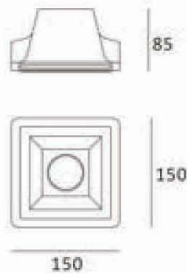

Voltaggio	Frequenza	Attacco luce	Watt
	220-240V	50Hz	GU10	MAX 50 W
		IP20		
		ROHS		

	Voltaggio	Frequenza	Attacco luce	Watt
	220-240V	50Hz	GU10	MAX 50 W
		IP20		
		ROHS		

	Voltaggio	Frequenza	Attacco luce	Watt
	220-240V	50Hz	GU10	MAX 50 W
		IP20		
		ROHS		

IL2887

	Voltaggio	Frequenza	Attacco luce	Watt
	220-240V	50Hz	GU10	MAX 50 W
		IP20		
		ROHS