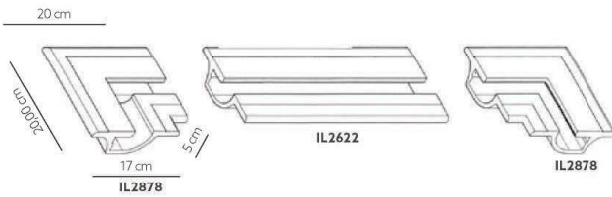

Illuminotecnica in gesso

► Luci da incasso parete/soffitti

IL2878

PARTE ELETTRICA NON INCLUSA

IL2879

PARTE ELETTRICA NON INCLUSA

IL2880

PARTE ELETTRICA NON INCLUSA

IL2622

PARTE ELETTRICA NON INCLUSA
lunghezza 1 m.

Direzione luce alta

Direzione luce bassa

Direzione luce alta

IL2881 PARTE ELETTRICA NON INCLUSA

IL2882 PARTE ELETTRICA NON INCLUSA