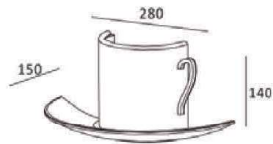

IL3407

IL3408

Voltaggio	Frequenza	Attacco luce	Watt
220-240V	50Hz	E14	40W

IL3413

Voltaggio	Frequenza	Attacco luce	Watt
220-240V	50Hz	2xg9	2x35W

IL2600

Voltaggio	Frequenza	Attacco luce	Watt
220-240V	50Hz	E14	40W