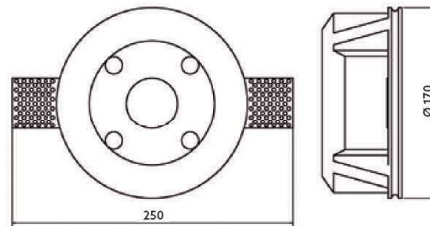

IL2617

Voltaggio	uscita in corrente costante	Attacco luce	Watt
220-240V	HZ50	GU10	MAX35W
IP20	CE	ROHS	

► Luci da incasso soffitto

Voltaggio	Frequenza	Attacco luce	Watt
220-240V	50Hz	GU10	35/50W

IL3417

IL3419