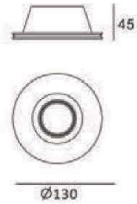

 ROHS

IL2662

IL2664 DIFFUSORE ORIENTABILE

Voltaggio	Frequenza	Attacco luce	Watt
220-240V	50Hz	GU10	MAX 50 W

IP20

 ROHS

	Voltaggio	Frequenza	Attacco luce	Watt
	220-240V	50Hz	GU10	MAX 50 W
		IP20		
		ROHS		

IL2619