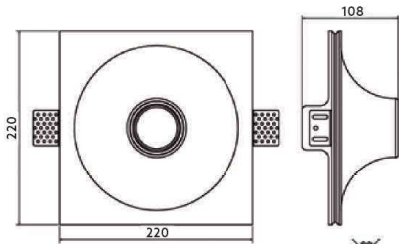

► Luci da incasso soffitto