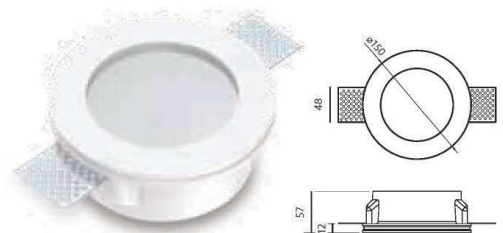

Illuminotecnica in gesso

IL2873

Voltaggio	Frequenza	Attacco luce	Watt
220-240V	50Hz	GU10	MAX 50 W

IL2875

Voltaggio	Frequenza	Attacco luce	Watt
220-240V	50Hz	CDM-R PAR30	MAX 70W

IL3668

Voltaggio	Frequenza	Attacco luce	Watt
220-240V	50Hz	GU10	MAX 50W