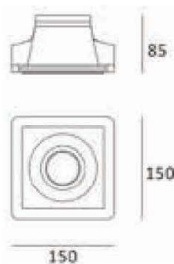

Voltaggio	Frequenza	Attacco luce	Watt
	220-240V	50Hz	GU10	MAX 50 W
		IP20		
		ROHS