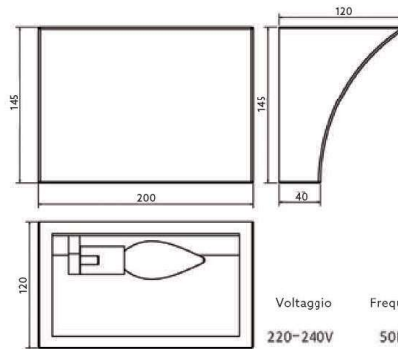

IL3407

Voltaggio	Frequenza	Attacco luce	Watt
220-240V	50Hz	E14	40W