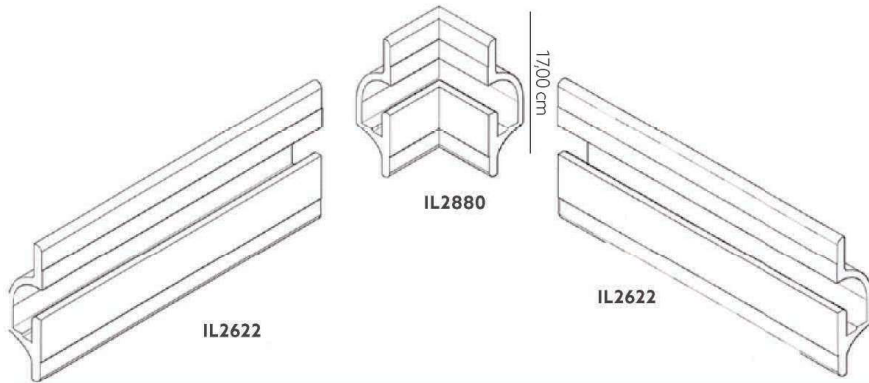

Illuminotecnica in gesso

► Luci da incasso parete/soffitti

IL2878

PARTE ELETTRICA NON INCLUSA

IL2879

PARTE ELETTRICA NON INCLUSA

IL2880

PARTE ELETTRICA NON INCLUSA

IL2622

PARTE ELETTRICA NON INCLUSA
lunghezza 1 m.

Direzione luce alta

Direzione luce bassa

Direzione luce alta

IL2881 PARTE ELETTRICA NON INCLUSA

IL2882 PARTE ELETTRICA NON INCLUSA