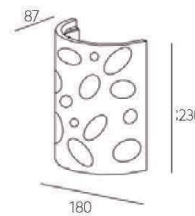

Illuminotecnica in gesso

Voltaggio	Frequenza	Attacco luce	Watt
220-240V	50Hz	GREE XP-E	2x2W/LEC

Voltaggio	Frequenza	Attacco luce	Watt
Voltage	Frequency	Light Source	Wattage
220-240V	50Hz	CREE XP-D	MAX 2x2W/LED

Voltaggio	Frequenza	Attacco luce	Watt
220-240V	50Hz	E14	40W